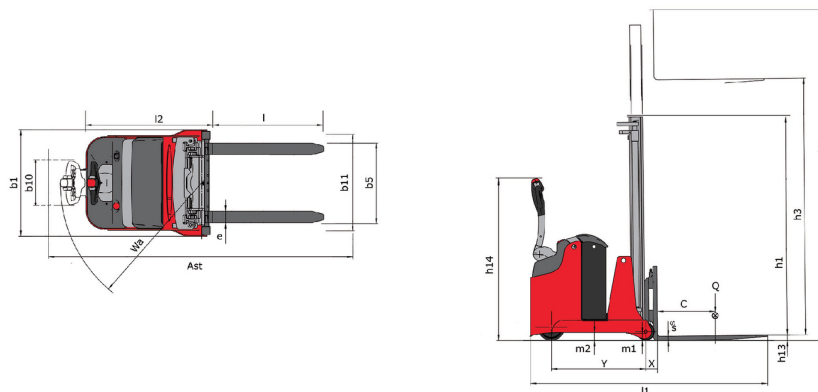

ES 510 GPF - ES-C 510 - Tekening met afmetingen