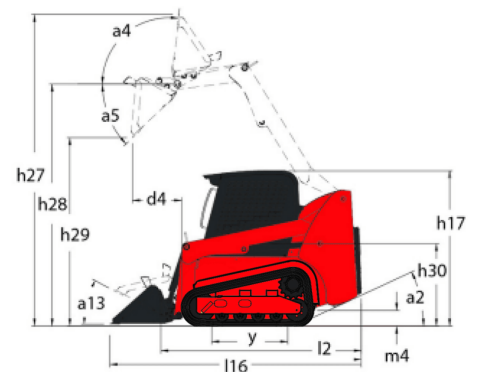

2750VT - Tekening met afmetingen