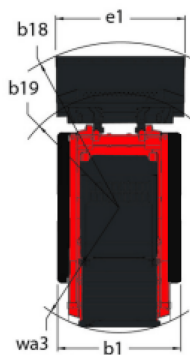

2750VT - Tekening met afmetingen