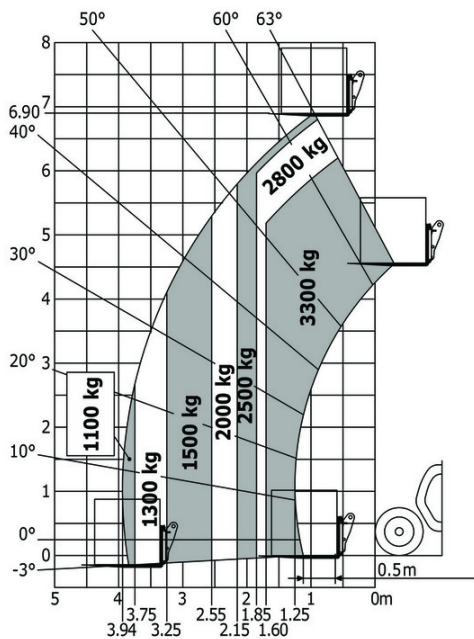

MT 733 Easy - Lastendiagram

Machine op banden met vorken