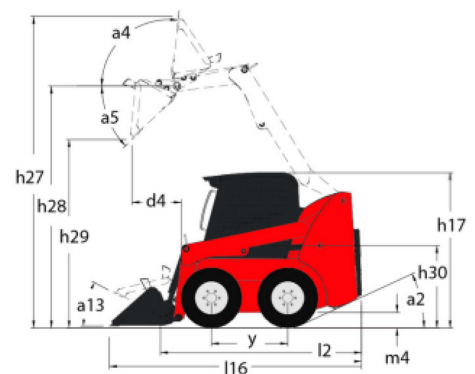

2100V - Tekening met afmetingen