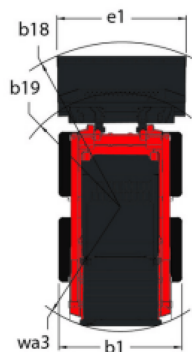

2100V - Tekening met afmetingen